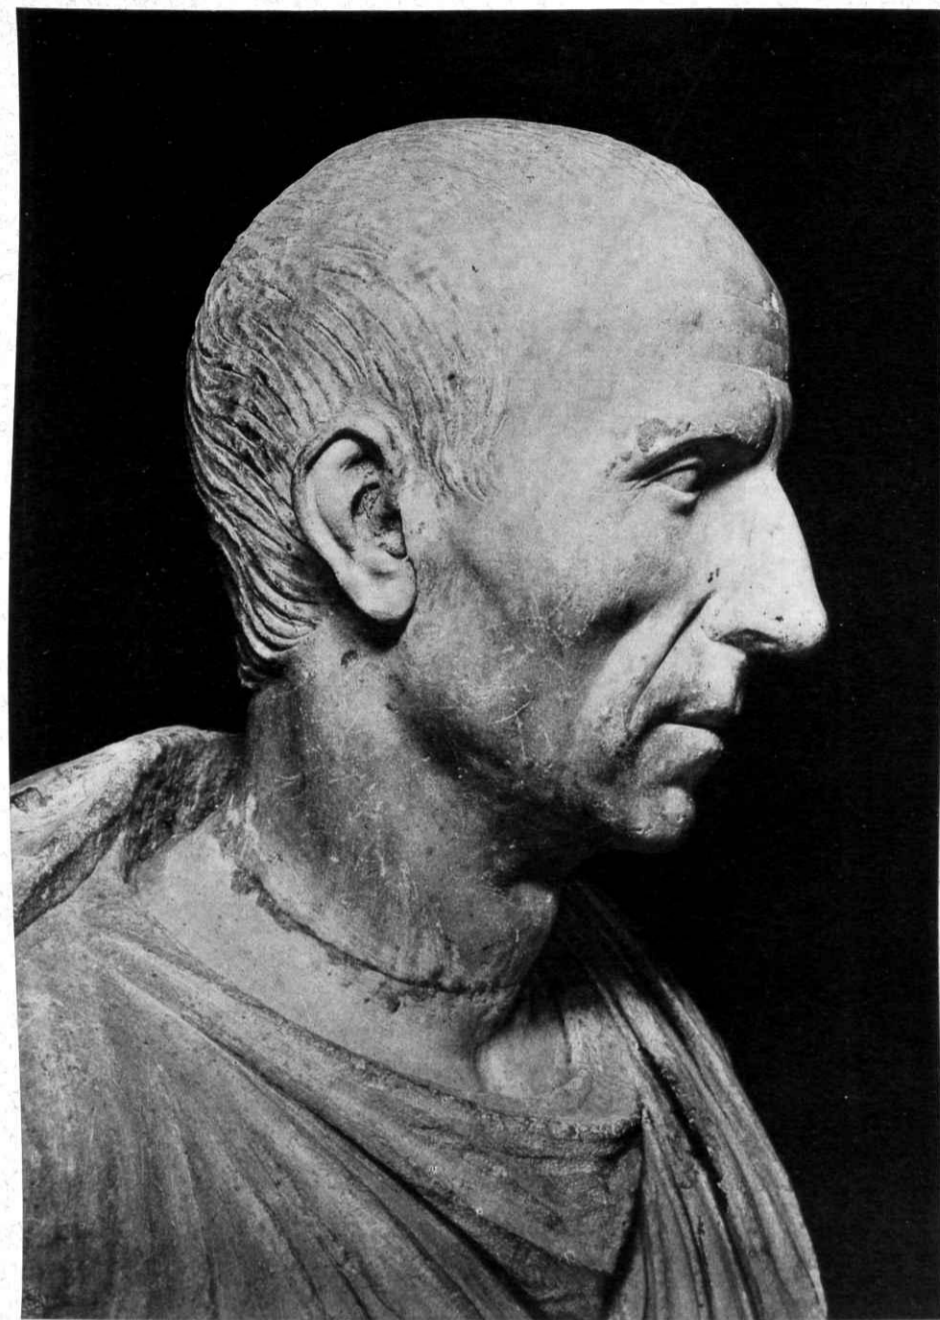

BÜSTE A ZUR STATUE No. 801

F. BRUCKMANN A.-G., MÜNCHEN
1910

GRIECHISCHE UND RÖMISCHE PORTRÄTS

BÜSTE B ZUR STATUE No. 801

F. BRUCKMANN A.G., MÜNCHEN
1910

FACULTÉ DES LETTRES
DE LYON
COLLECTION DE PHOTOGRAPHIES
ET ESTAMPES
Inv. No. 9082