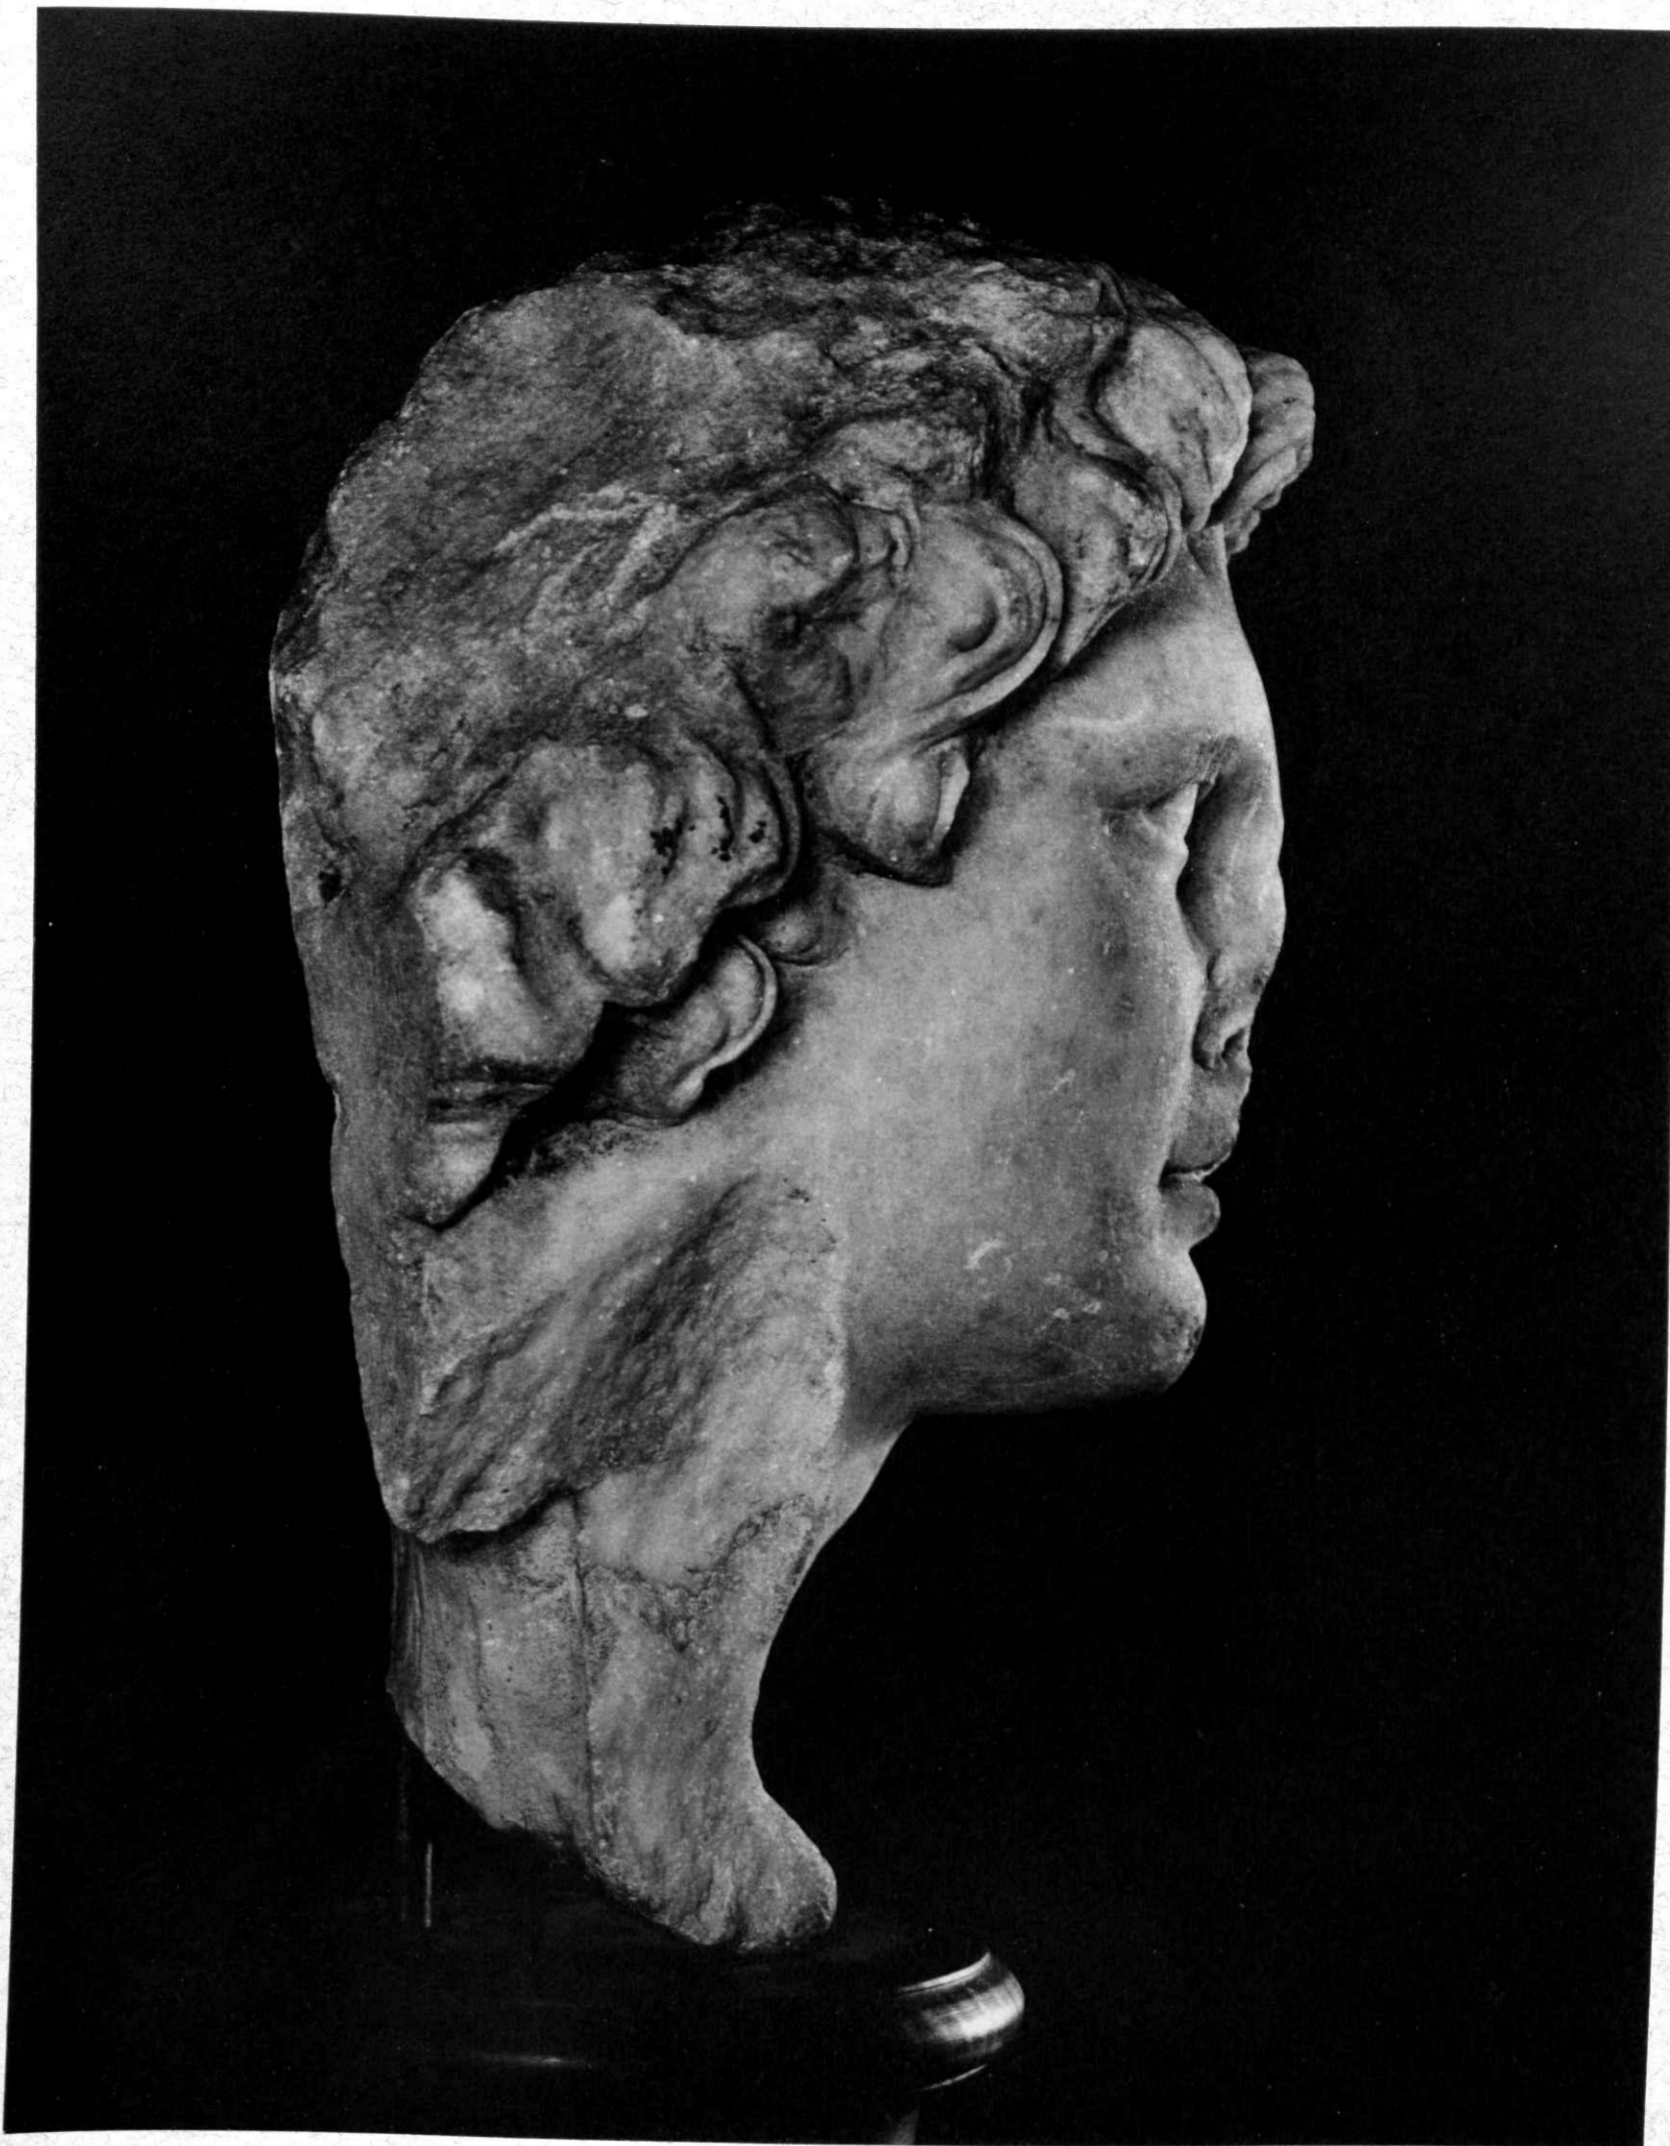

GRIECHISCHE UND RÖMISCHE PORTRÄTS
KOPF ALEXANDERS DES GROSSEN (B)
PARIS, MUSÉE GUIMET

F. BRÜCKMANN & CO., MÜNCHEN
1914

FACULTÉ DES LETTRES
DE LYON
COLLECTION DE PHOTOGRAPHIES
ET ESTAMPES
Inv. N° 10204