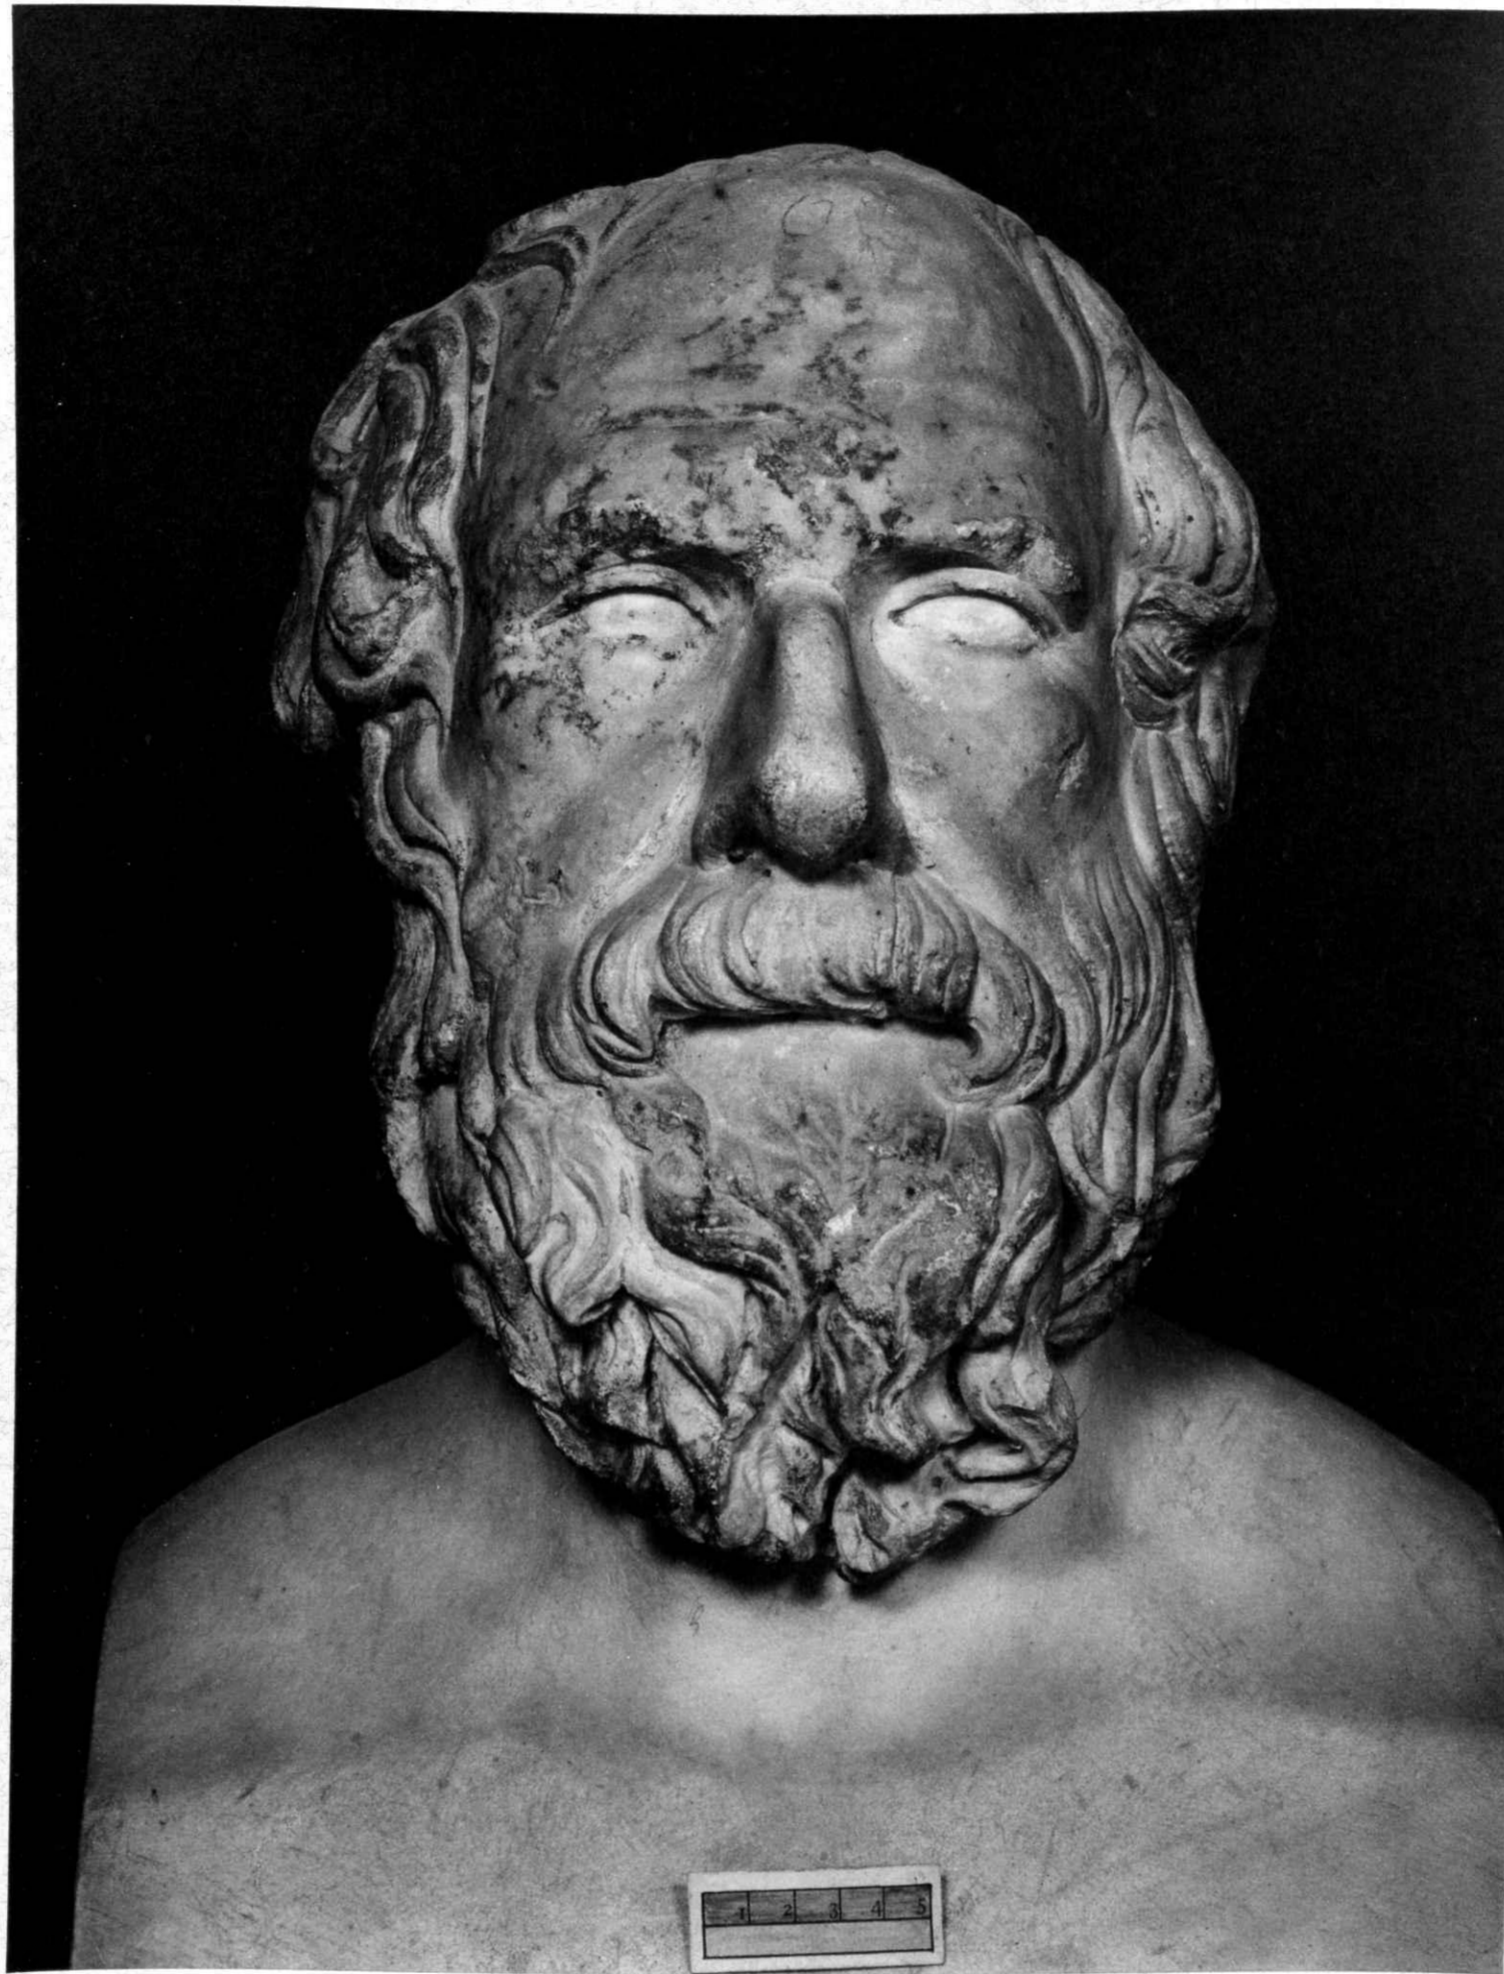

GRIECHISCHE UND RÖMISCHE PORTRÄTS
KOPF EINES BÄRTIGEN GRIECHEN (A)

ROM, VATICAN

F. BRUCKMANN & CO., MÜNCHEN
1914

FACULTÉ DES LETTRES
DE LYON
COLLECTION DE PHOTOGRAPHIES
ET ESTAMPES
Inv. N° 10194