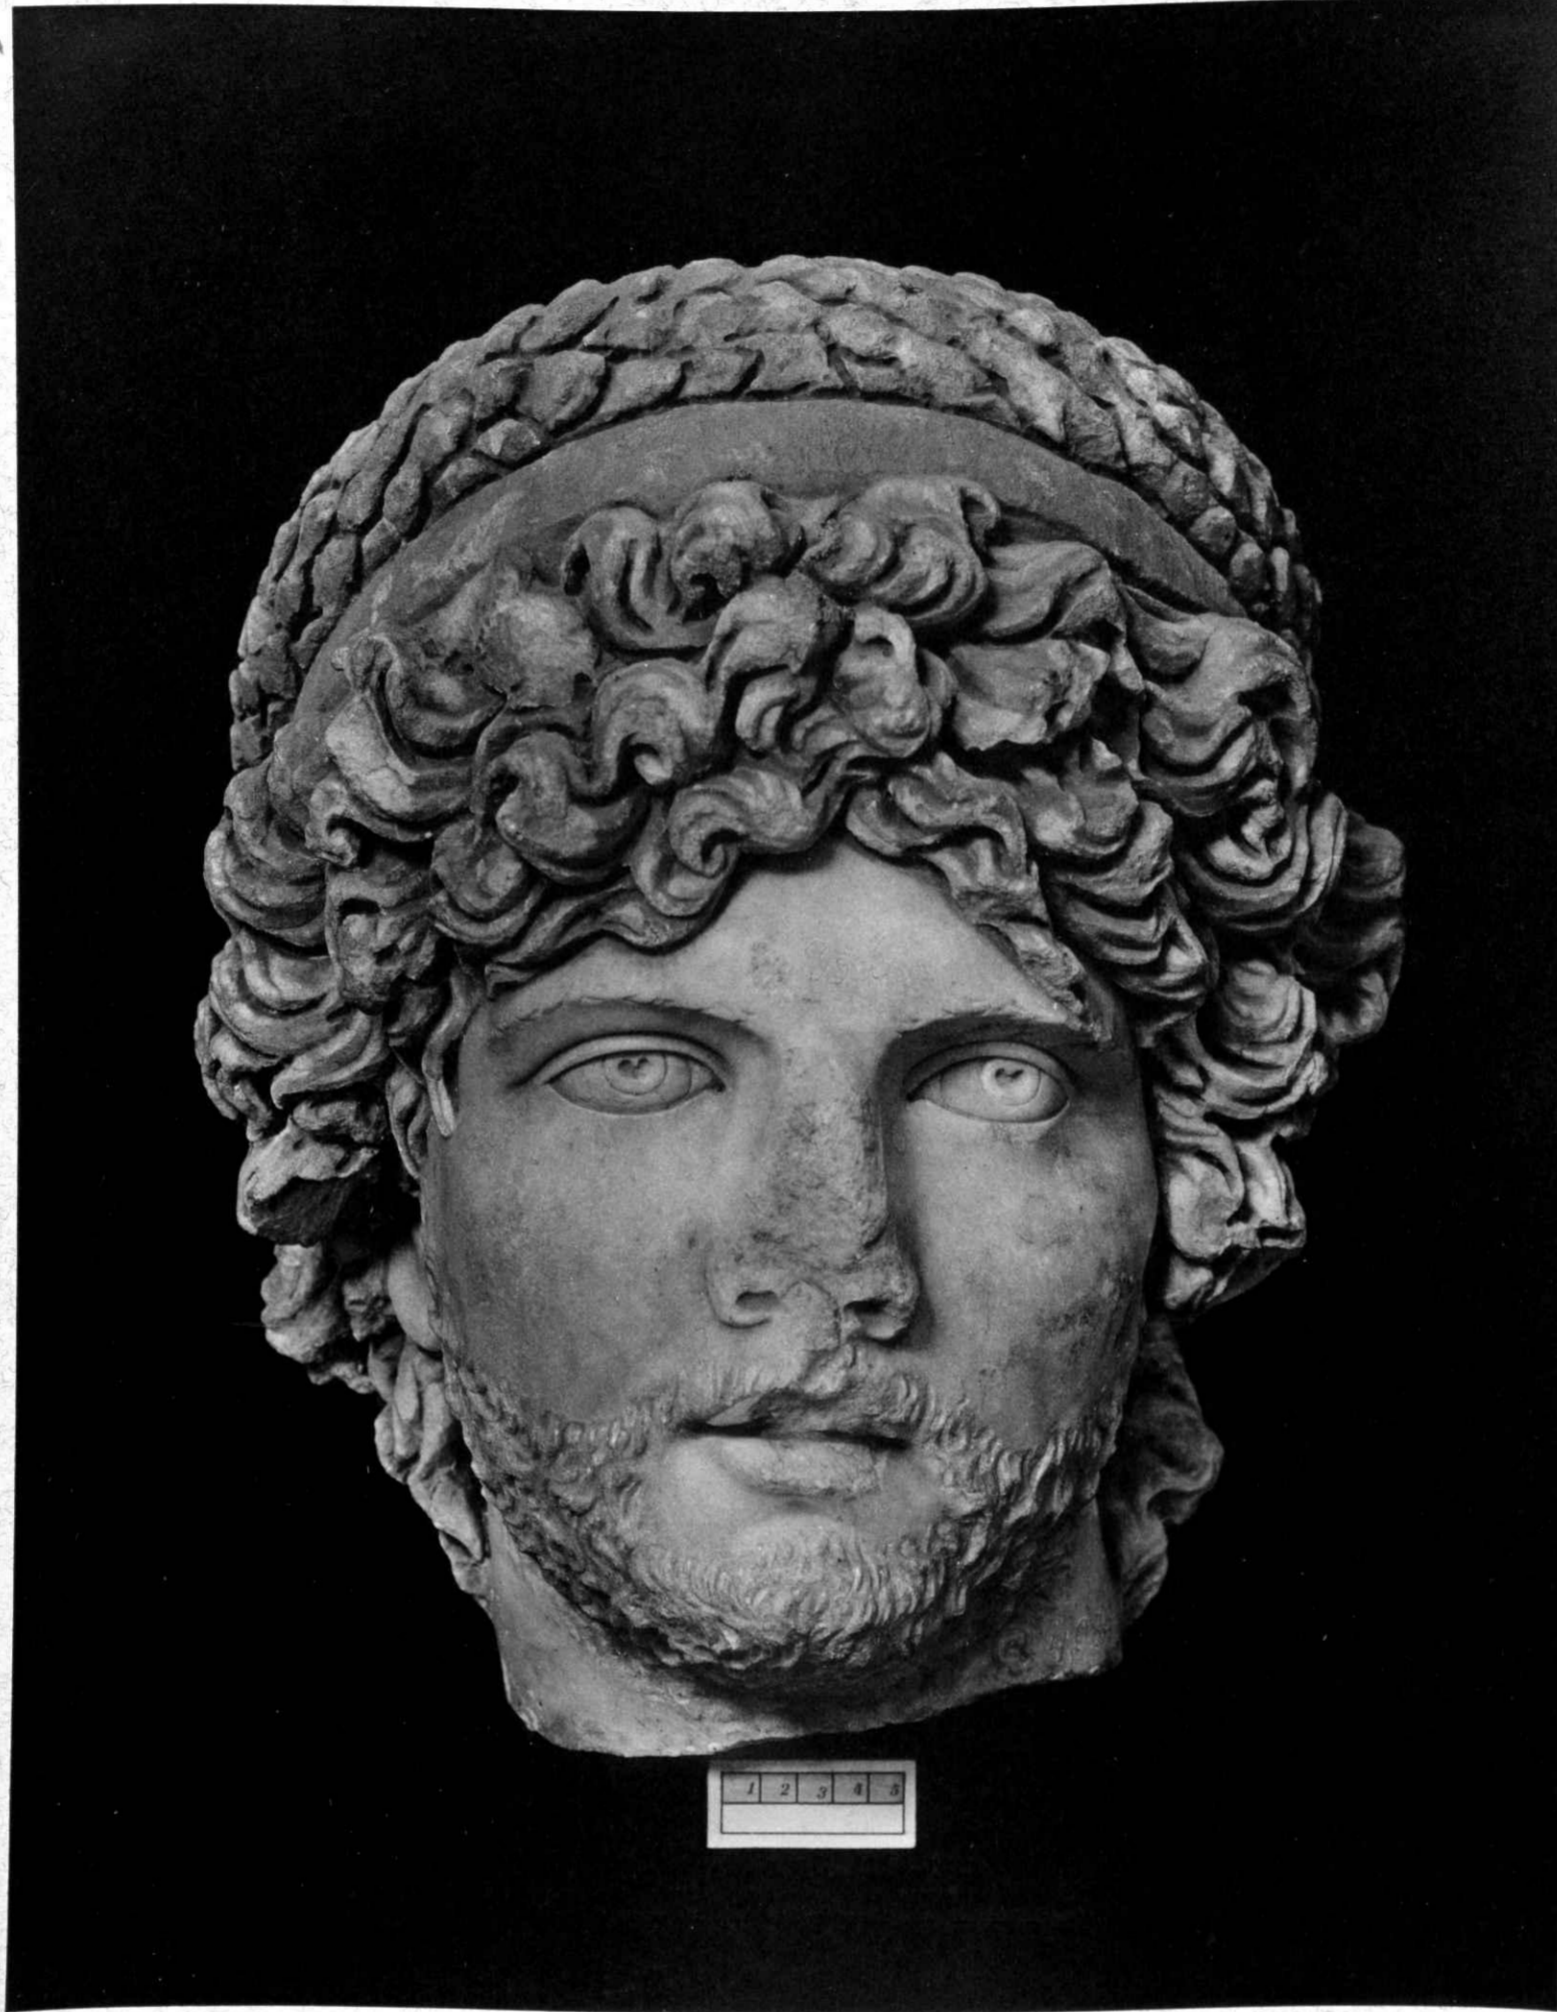

GRIECHISCHE UND RÖMISCHE PORTRÄTS
KOLOSSALKOPF EINES RÖMERS
ATHEN, NATIONALMUSEUM

F. BRUCKMANN A. G., MÜNCHEN
1913

FACULTÉ DES LETTRES
DE LYON
COLLECTION DE PHOTOGRAPHIES
ET ESTAMPES
Inv. N° 9852