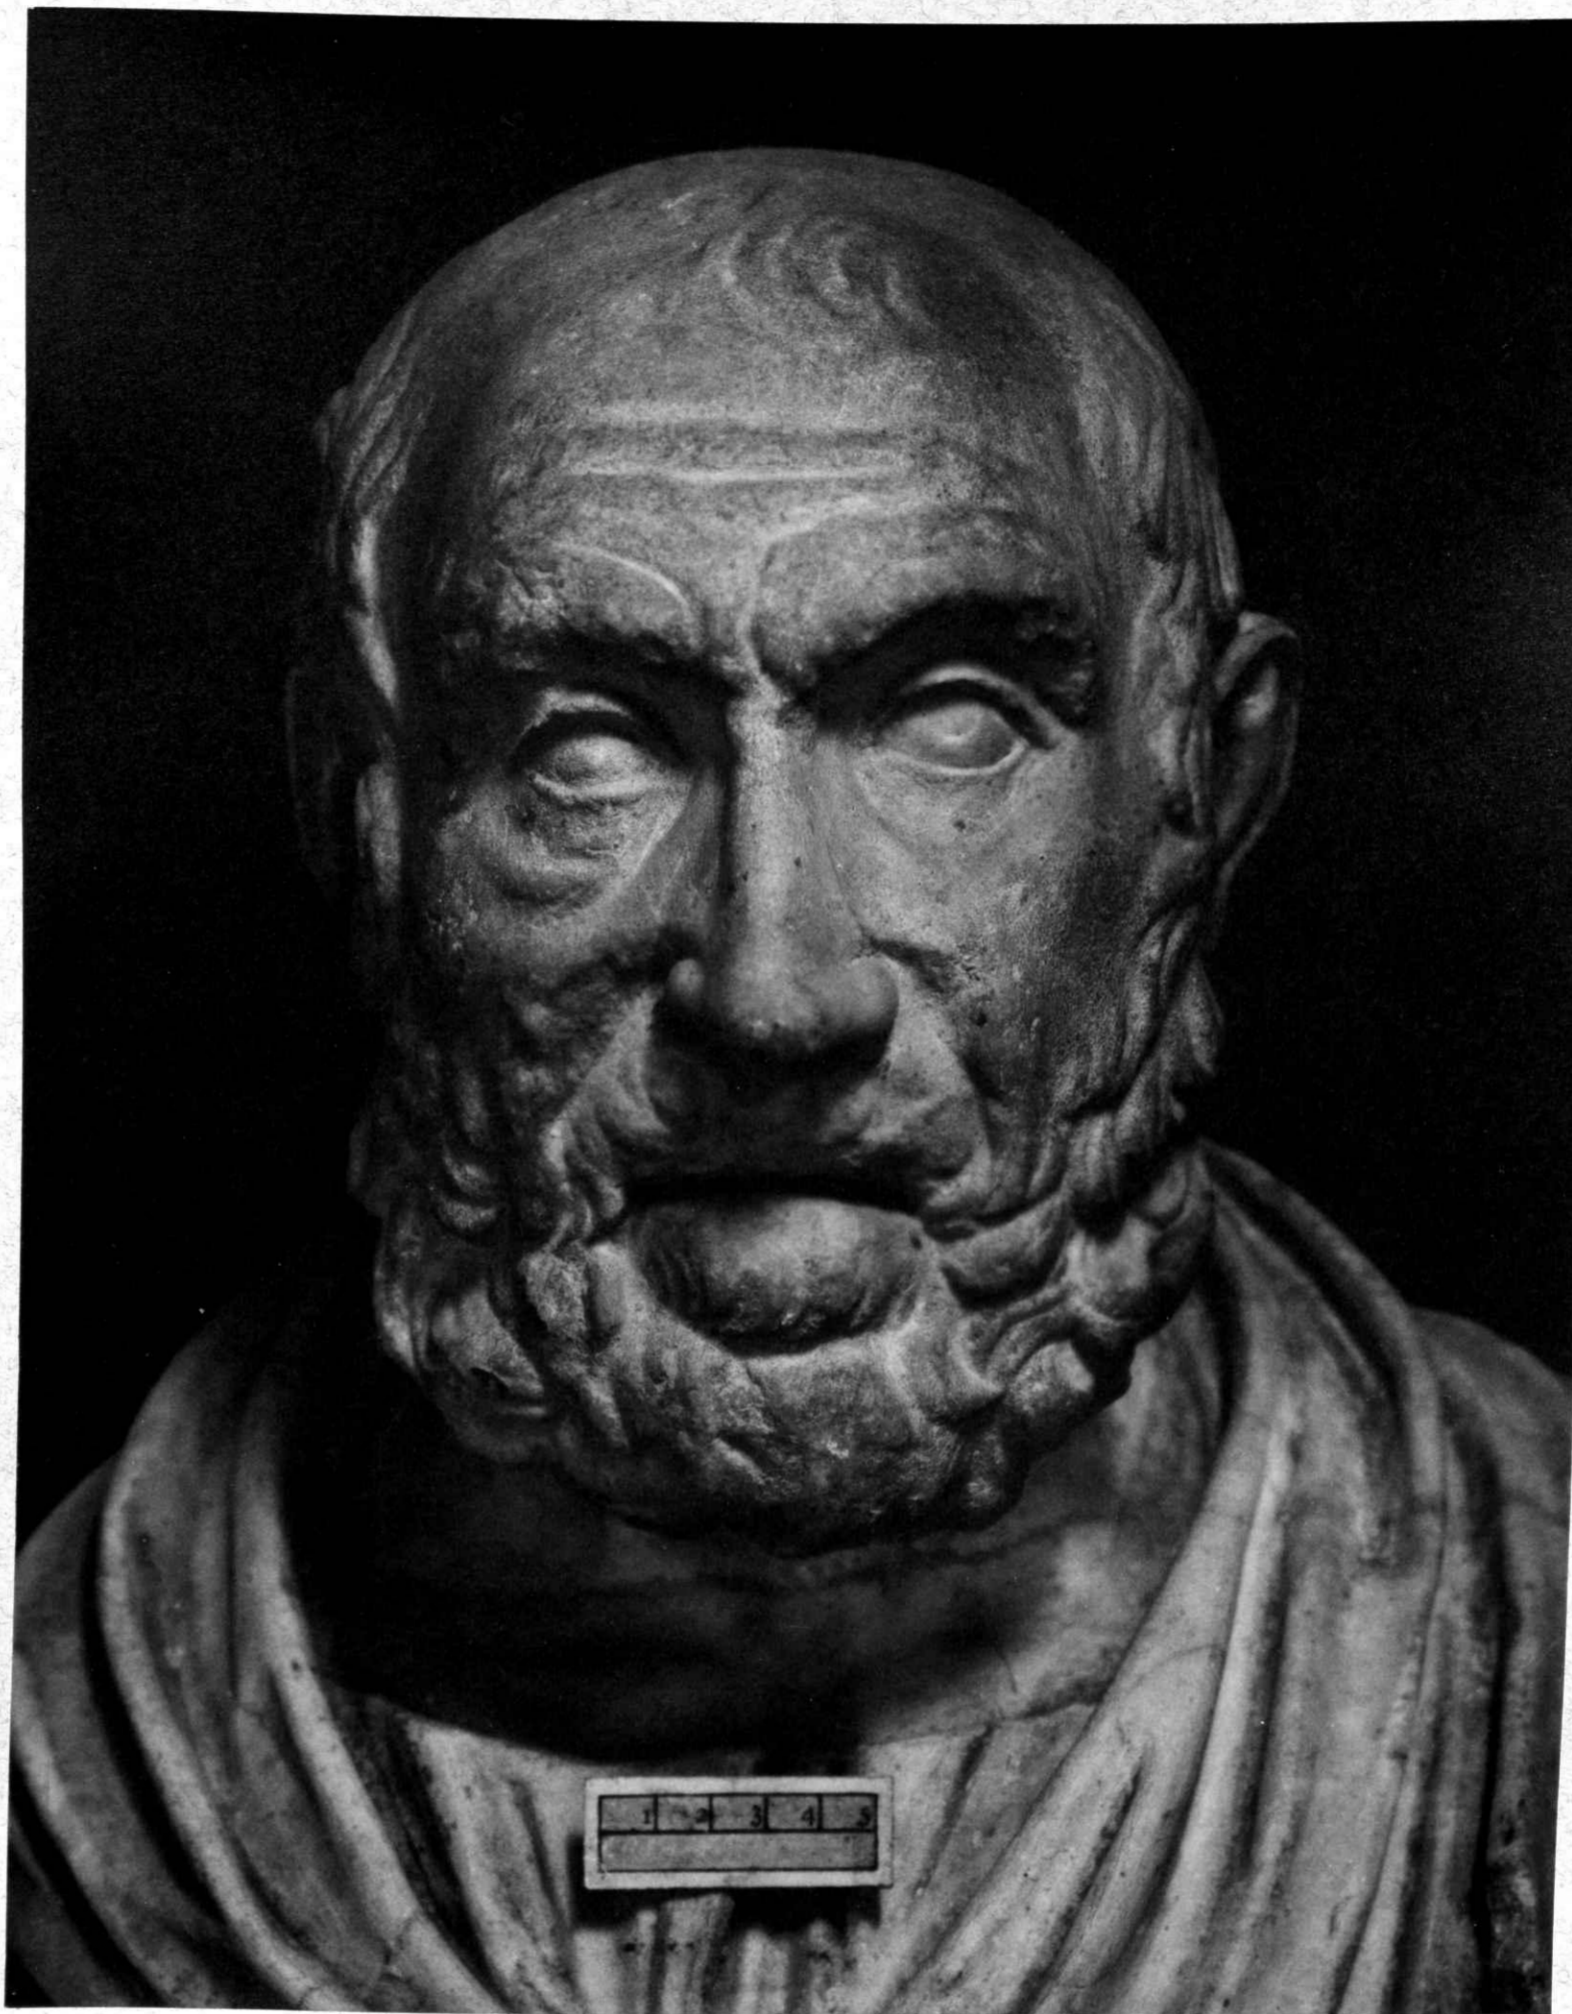

GRIECHISCHE UND RÖMISCHE PORTRÄTS
KOPF EINES BÄRTIGEN GRIECHEN (A)

NEAPEL

F. BRUCKMANN A-G., MÜNCHEN
1915

FACULTÉ DES LETTRES
DE LYON
COLLECTION DE PHOTOGRAPHIES
ET ESTAMPES
Inv. N° 1622