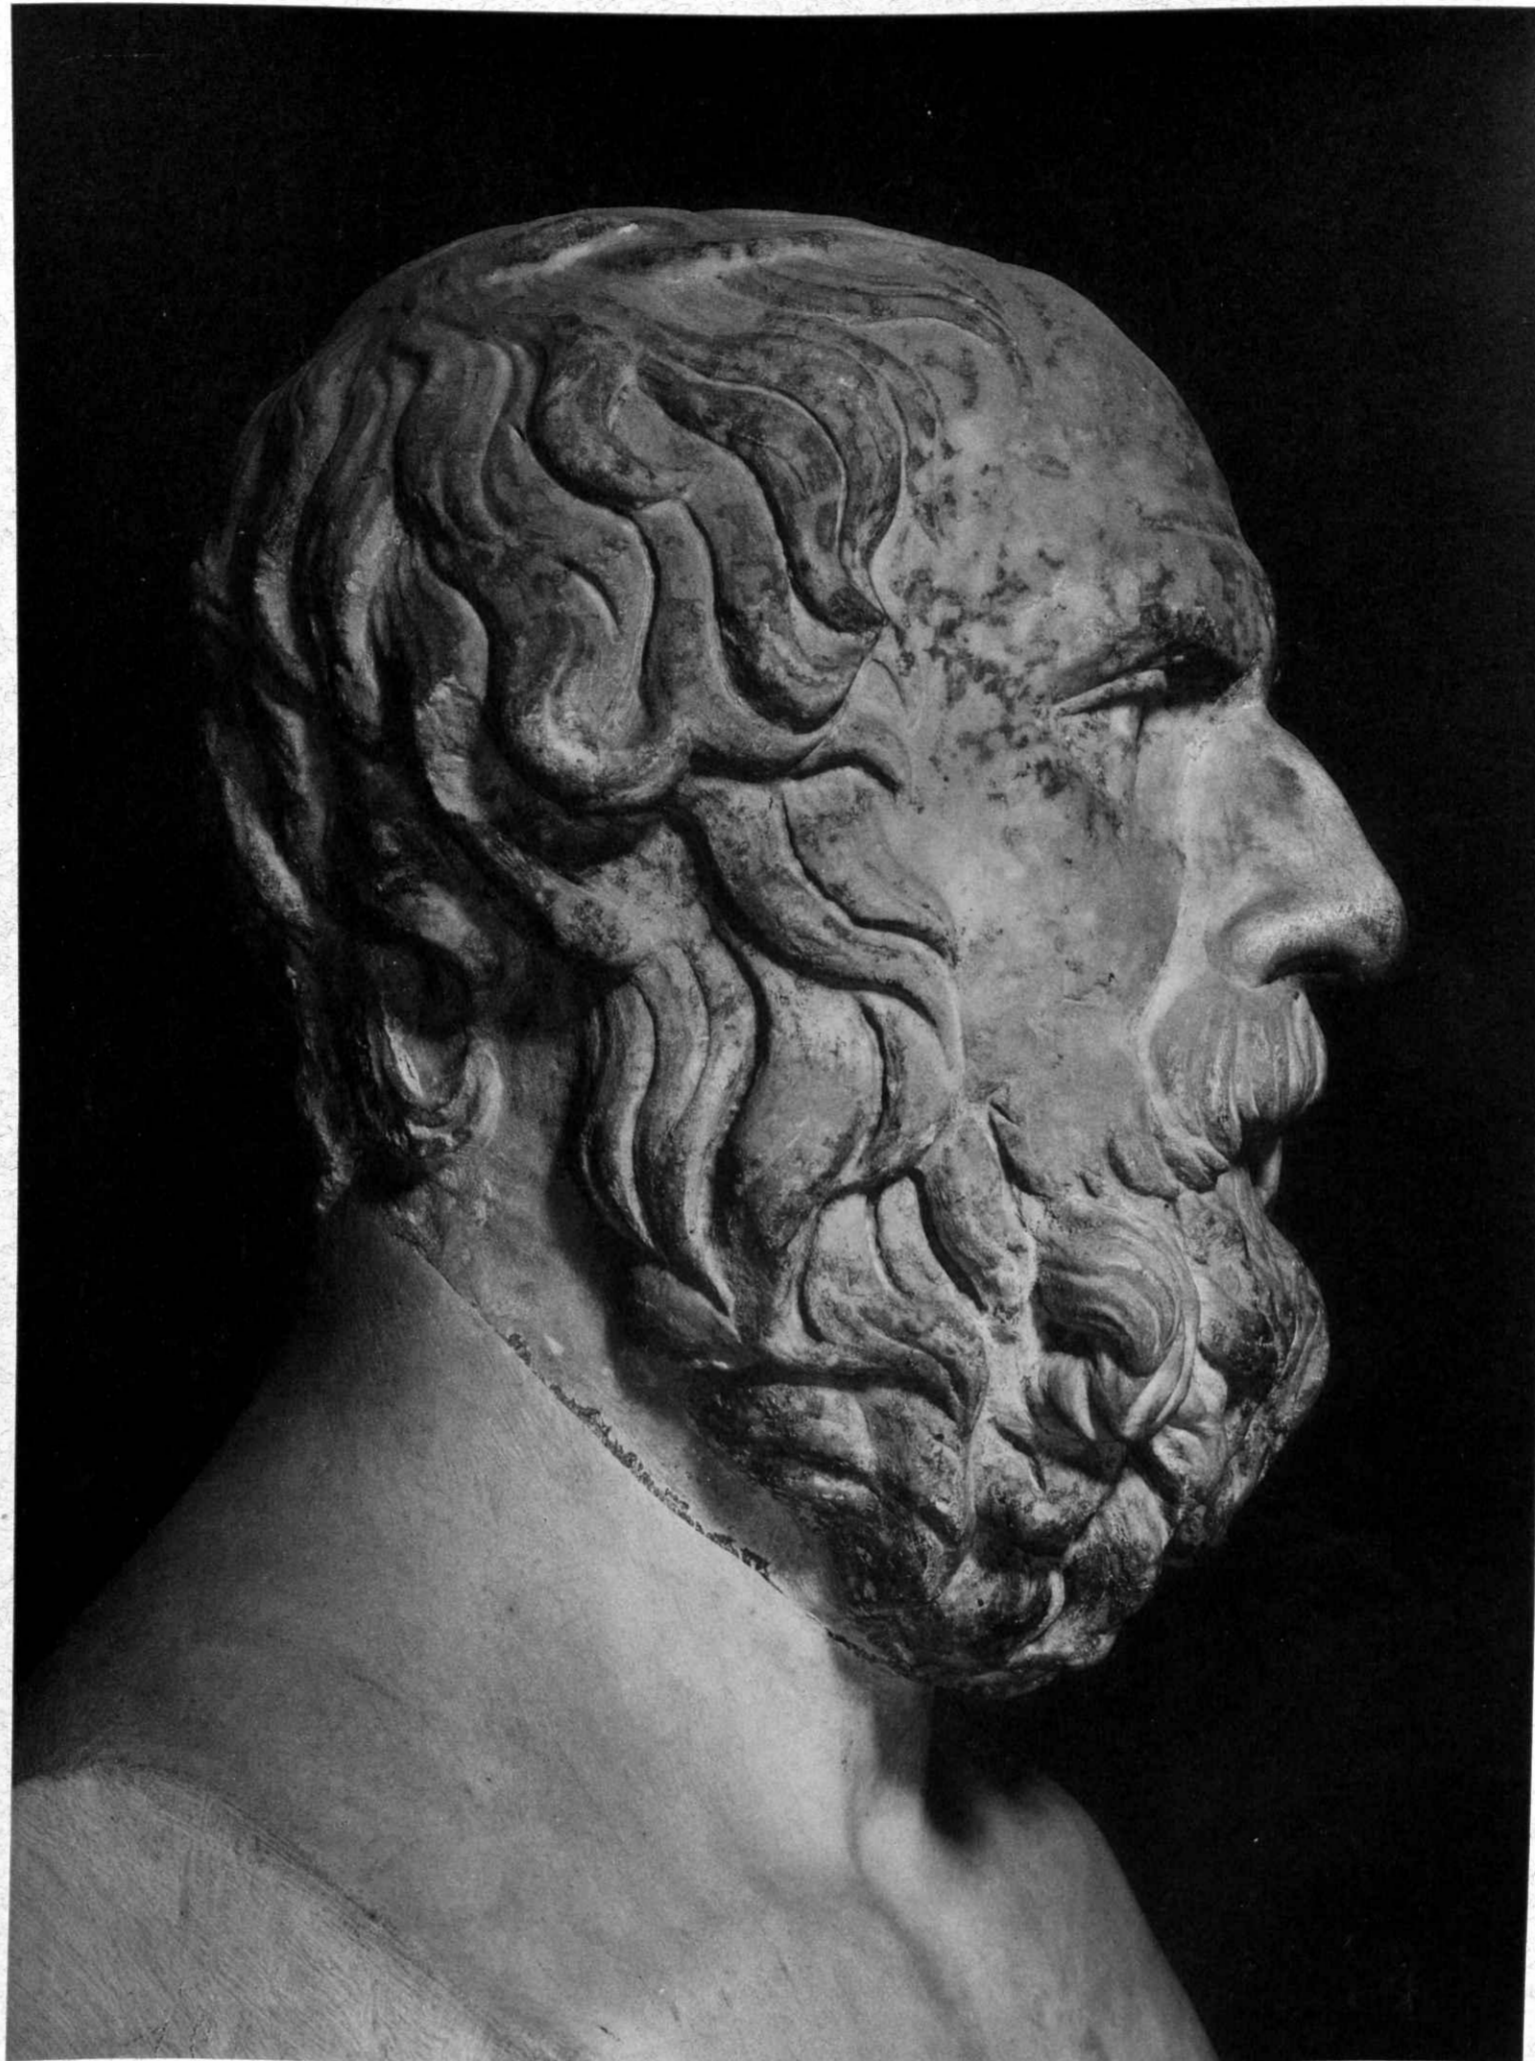

GRIECHISCHE UND RÖMISCHE PORTRÄTS
KOPF EINES BÄRTIGEN GRIECHEN (B)
ROM, VATICAN

F. BRUCKMANN-A.G., MÜNCHEN
1914

FACULTÉ DES LETTRES
DE LYON
COLLECTION DE PHOTOGRAPHIES
ET ESTAMPES
Inv. N° 10195