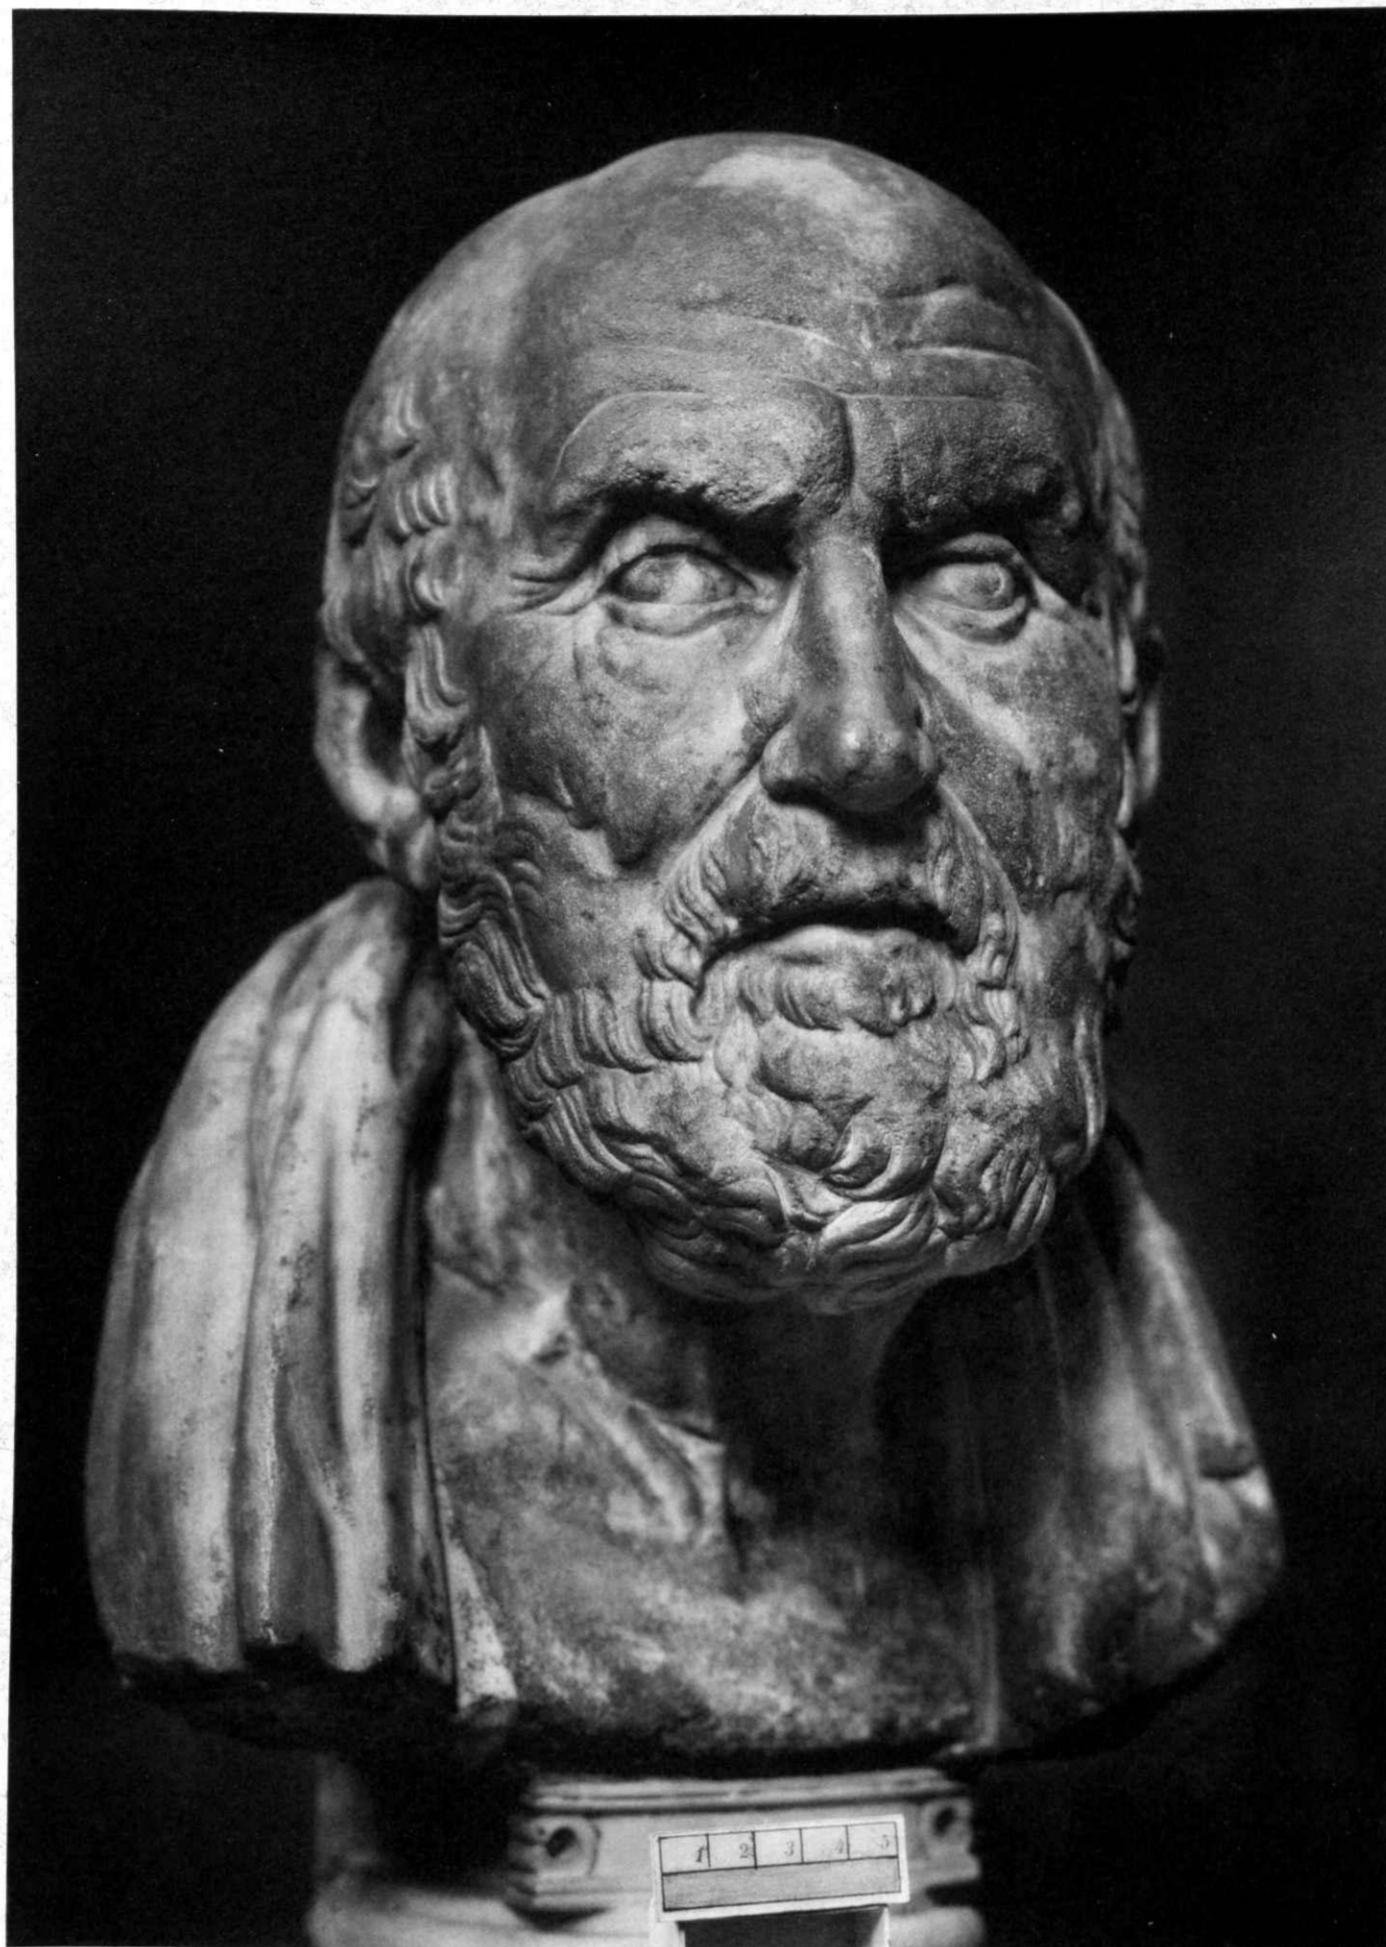

GRIECHISCHE UND RÖMISCHE PORTRÄTS

BÜSTE DES CHRYSIPPOS (A)

LONDON, BRITISH MUSEUM

F. BRUCKMANN A.-G., MÜNCHEN
1915

FACULTÉ DES LETTRES
DE LYON
COLLECTION DE PHOTOGRAPHIES
ET ESTAMPES
Inv. N° 10212