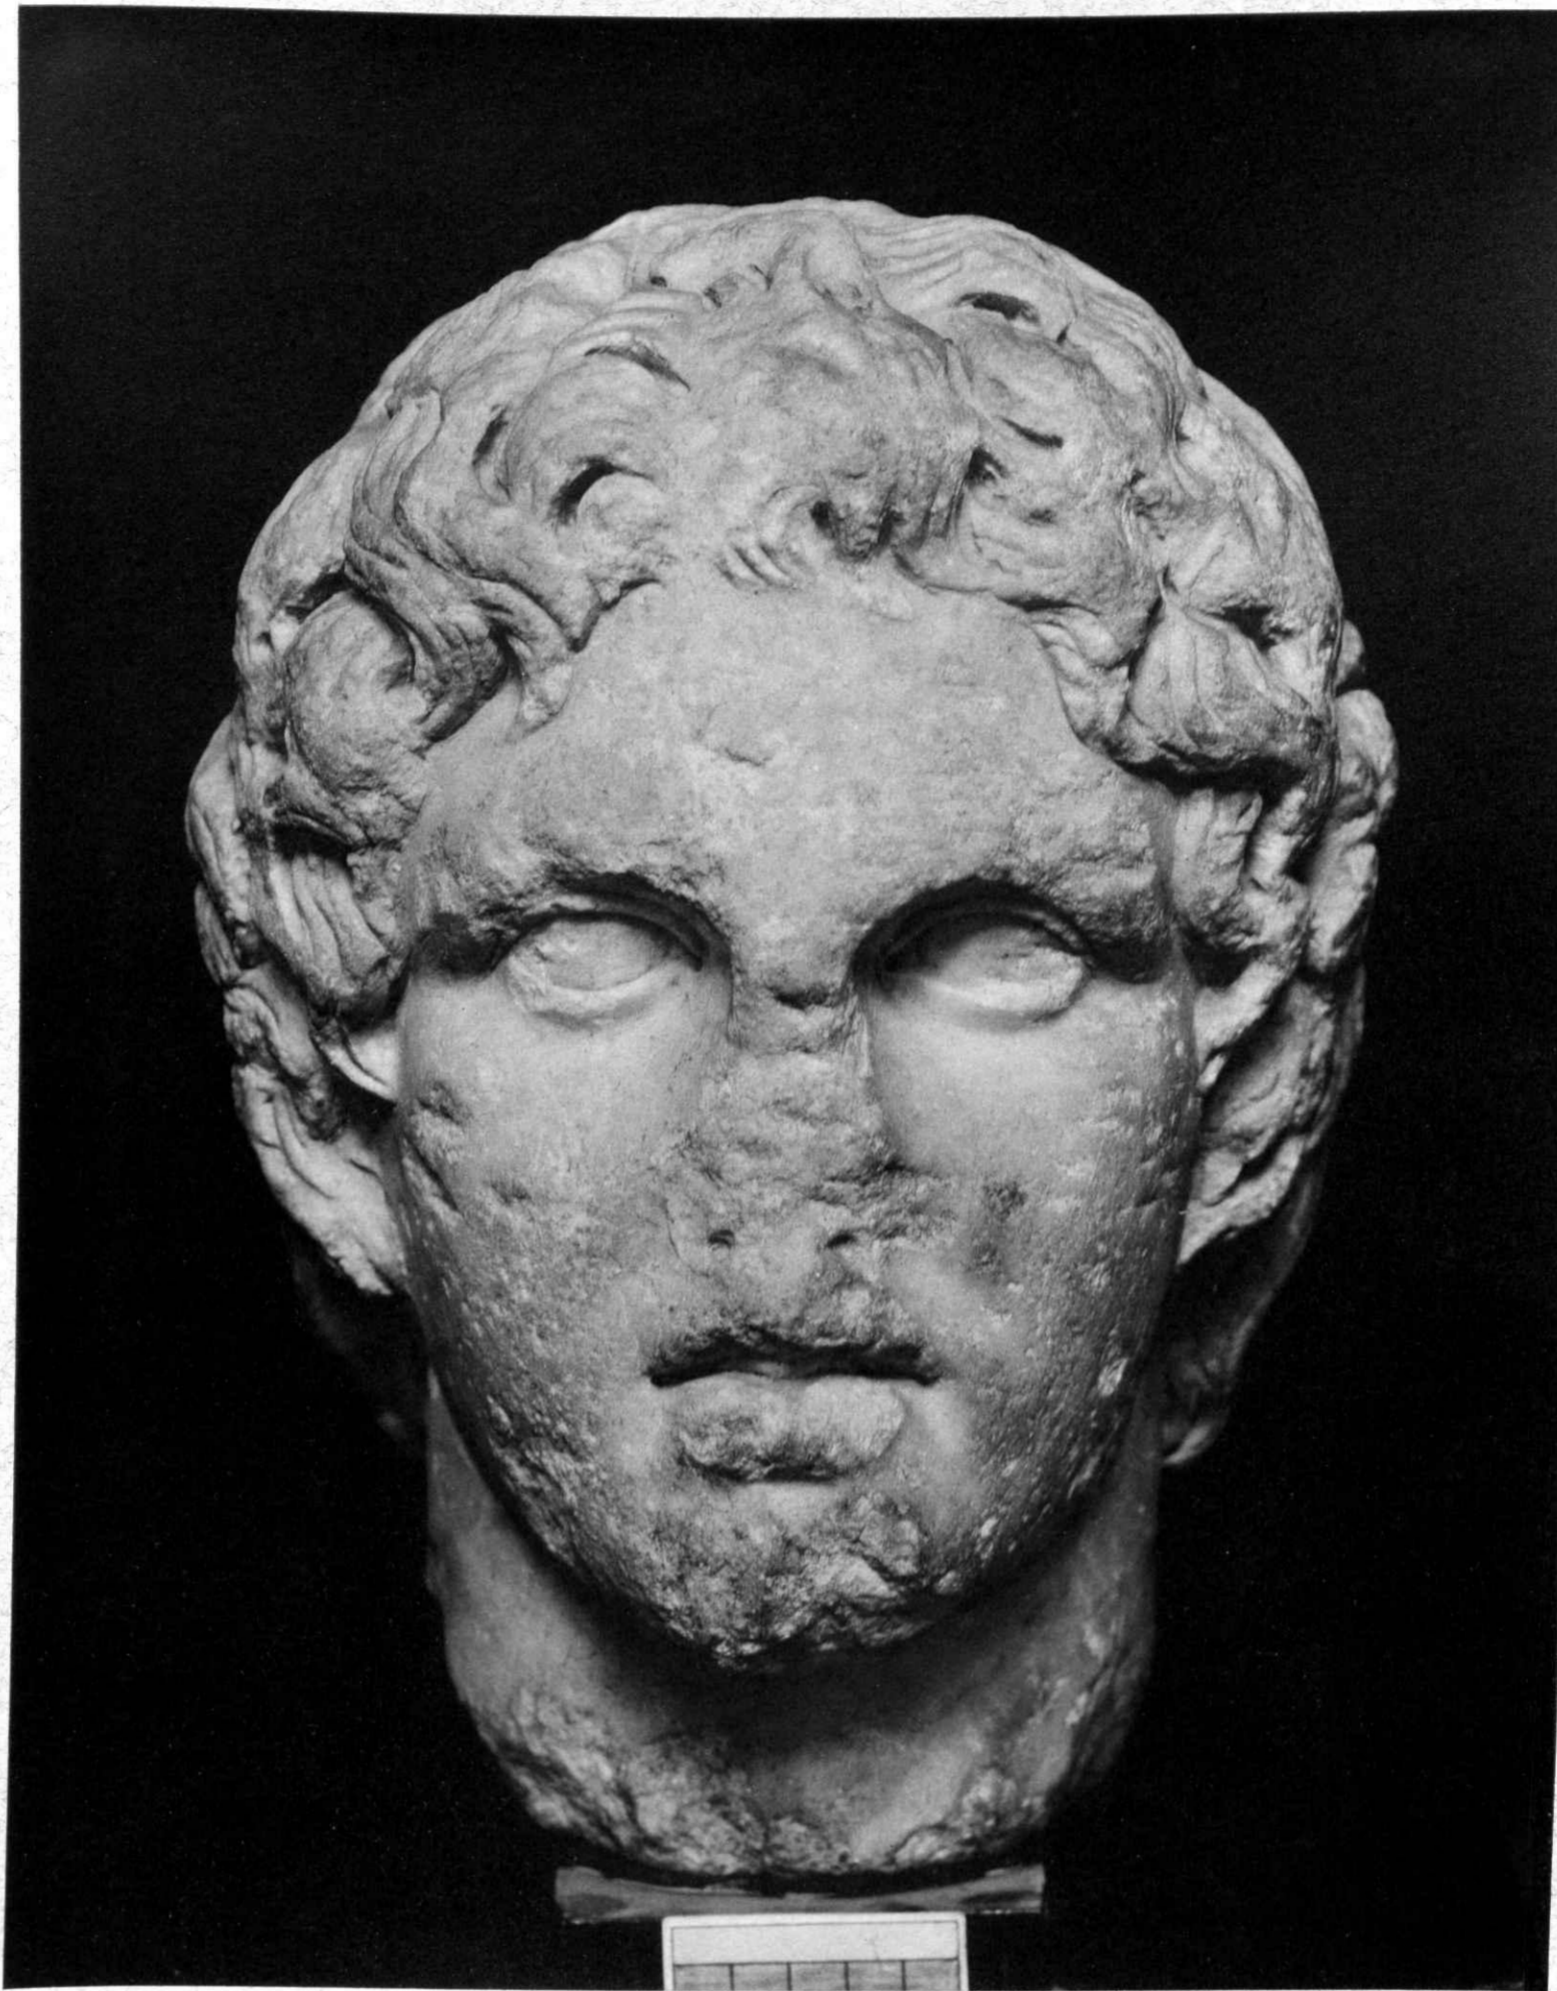

No. 996

Tafel.....

GRIECHISCHE UND RÖMISCHE PORTRÄTS  
KÖPFCHEN ALEXANDERS DES GROSSEN  
BUDAPEST, MUSEUM DER SCHÖNEN KÜNSTE

F. BRUCKMANN & G. MÜNCHEN  
1914

FACULTÉ DES LETTRES  
DE LYON  
COLLECTION DE PHOTOGRAPHIES  
ET ESTAMPES  
Inv. N° 10207